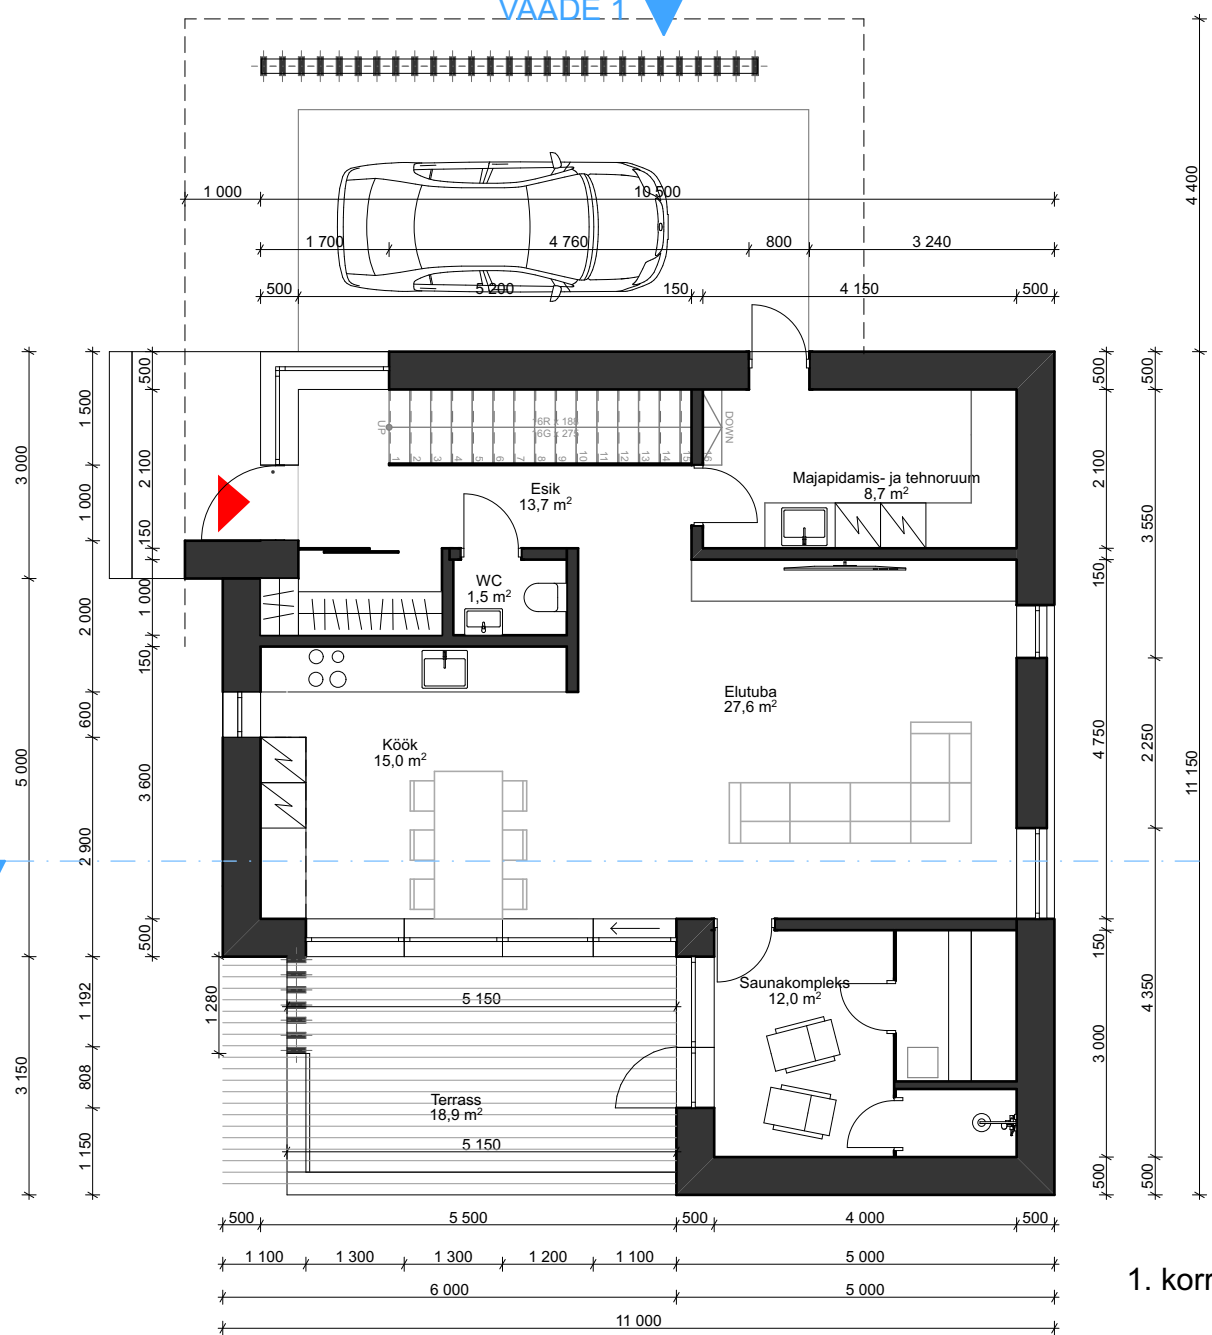

VAADE 2

S-06

VAADE 1

VAADE 4

VAADE 3

N

100,2 m²

1. korrus eluruumid netopind: 78,5 m²

Töö nimi		Joonis 1. KORRUSE PLAAN	
Töö address		Joonis nr	
Raadius Arhitektid OÜ Registrikood: 14290361 MTR: EEP004029 Estonia pst 1, Tallinn, Eesti		Mõõtkava	1:100
		Töö nr	
		Kuupäev	13.09.18