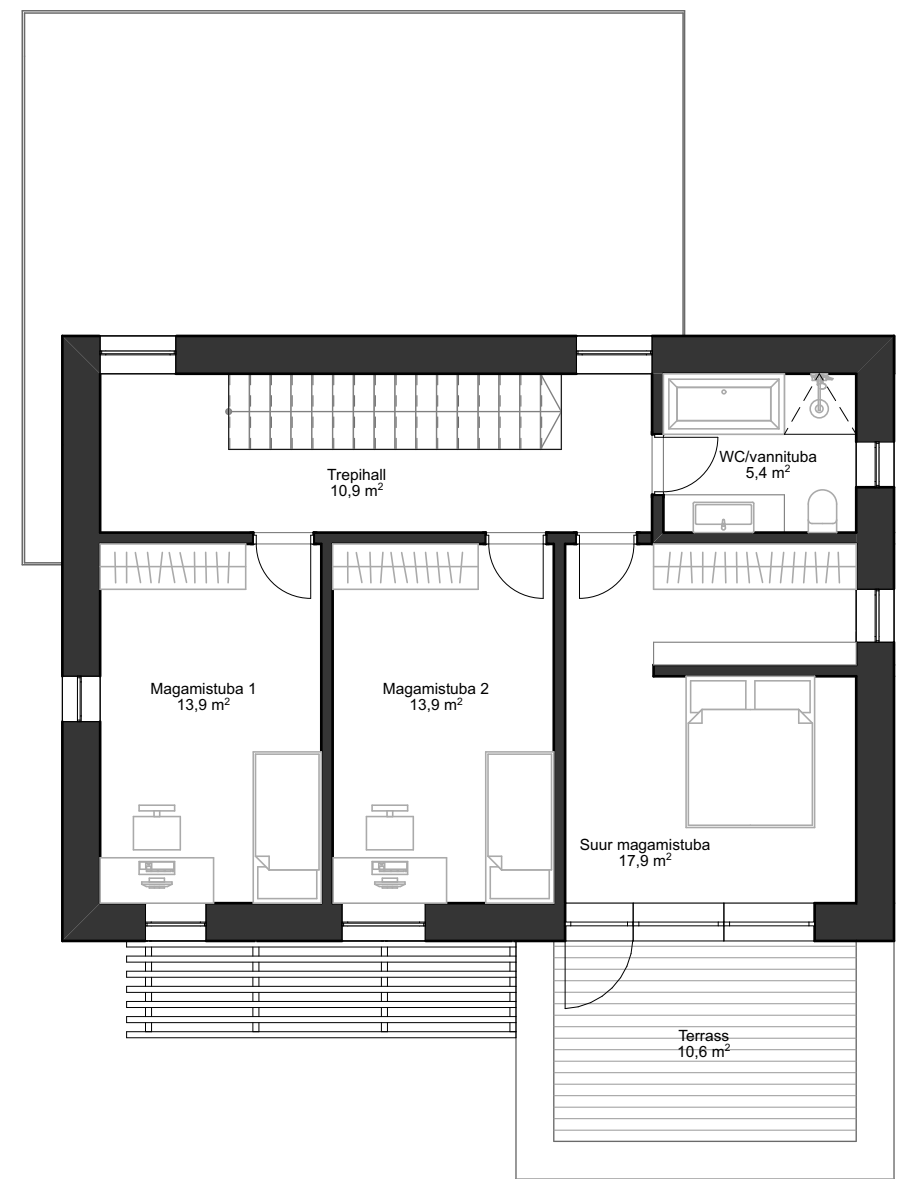

1. korrus eluruumid netopind: 74,0 m²
 tehnopind: 23,4 m²

2. korrus eluruumid netopind: 62,0 m²

ERAMU 1

ELURUUMIDE PIND KOKKU: 136,0 m²
 NETOPIND KOKKU: 159,4 m²