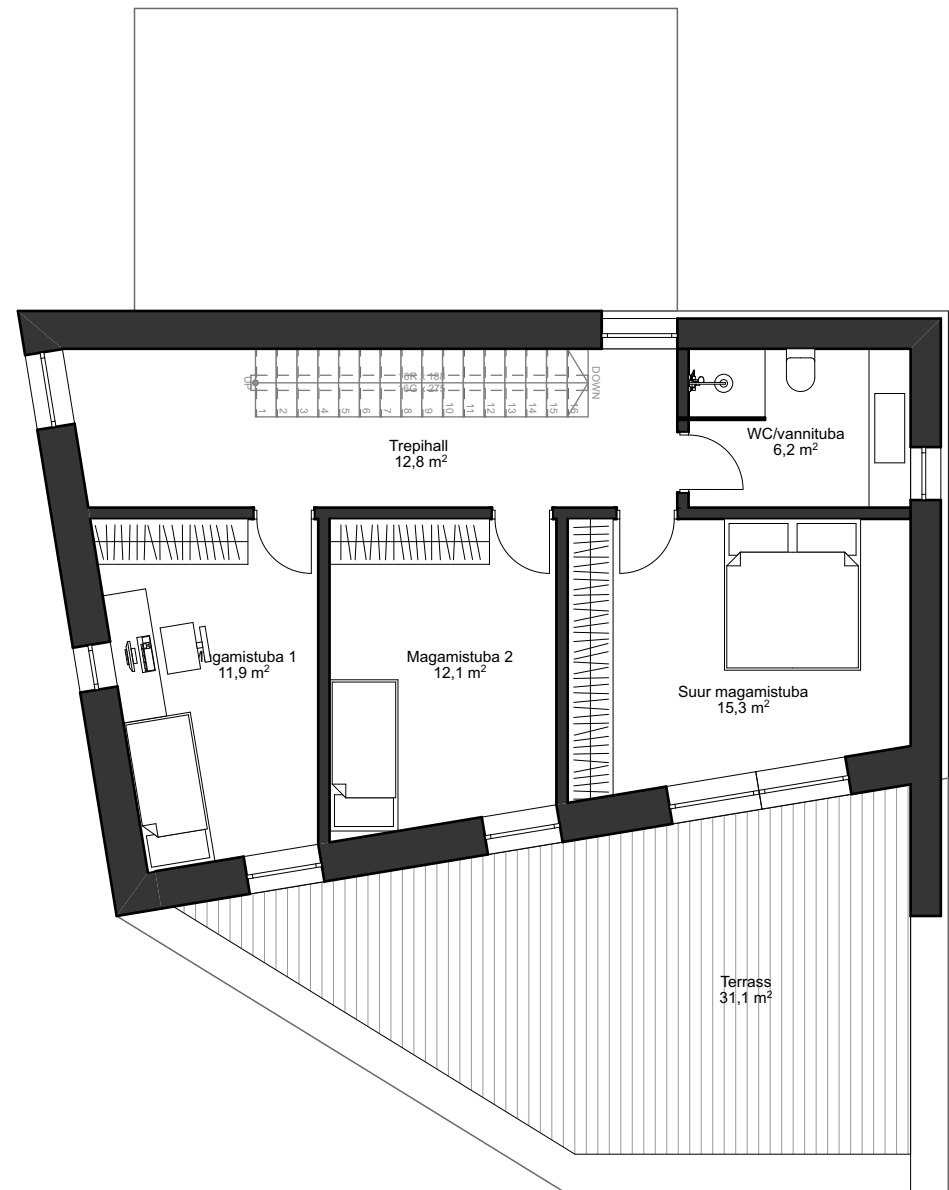

1. korrus eluruumid netopind: 79,1 m²
 tehnpind: 25,8 m²

2. korrus eluruumid netopind: 58,3 m²

ERAMU 2
ELURUUMIDE PIND KOKKU: 137,4 m²
NETOPIND KOKKU: 163,2 m²