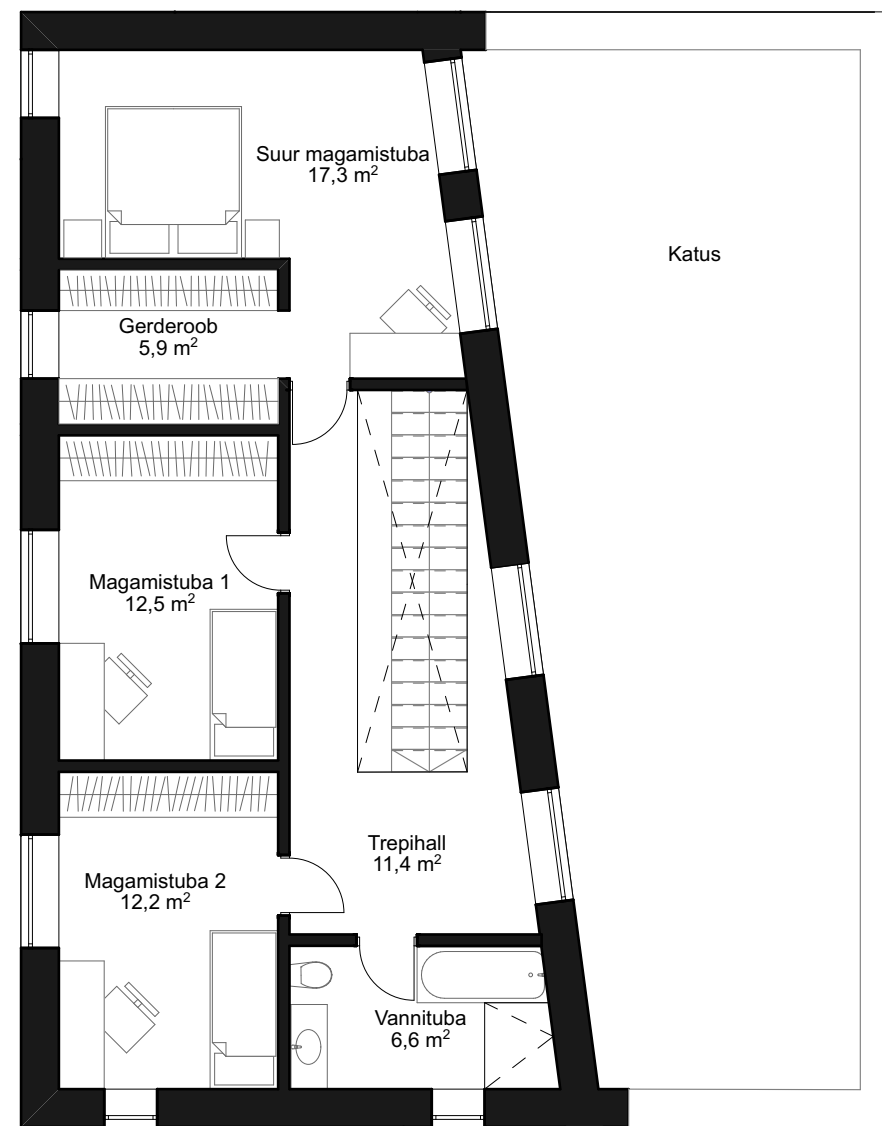

1. korrus eluruumid netopind: 92,6 m²
 tehnopind: 23,7 m²

2. korrus eluruumid netopind: 65,9 m²

ERAMU 3
ELURUUMIDE PIND KOKKU: 158,5 m²
NETOPIND KOKKU: 182,2 m²