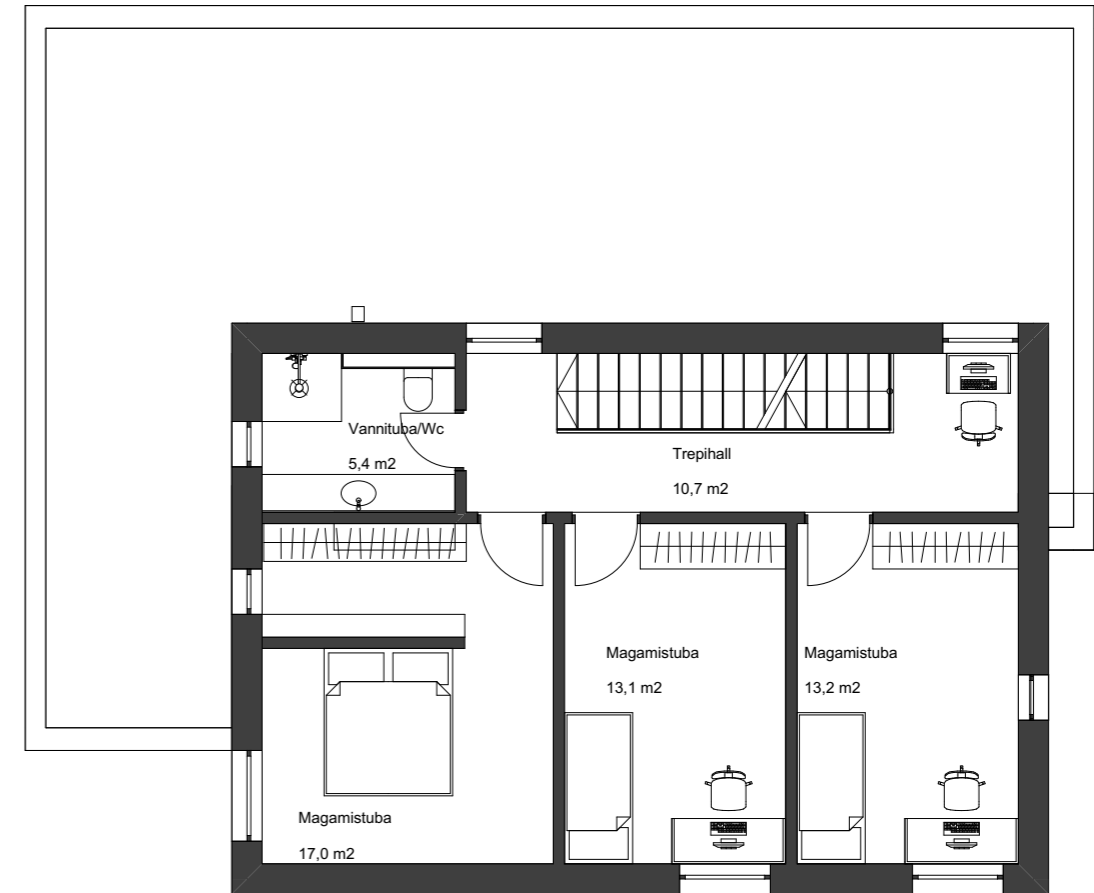

1. korruse eluruumid netopind: 76,9m²
tehnopind: 21,7m²

2. korruse eluruumid netopind: 59,4m²

ERAMU 4
ELURUUMIDE PIND KOKKU: 136.3 m²
NETOPIND KOKKU: 158 m²